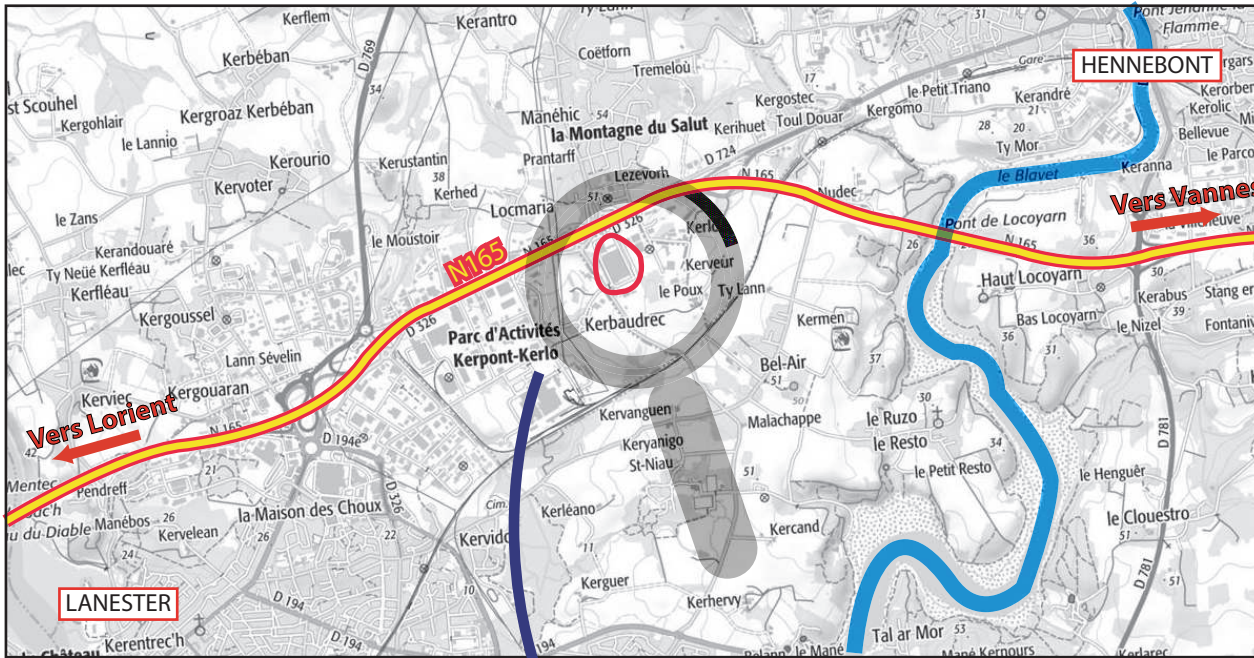

LES épinglées

Depuis Hennebont

- 1/ Rejoindre le rond-point des pompiers
 - ↑ D 724
 - LORIENT
 - LANESTER
 - CAUDAN
- 2/ Prendre la sortie
 - ↑ D 724
 - KERPONT - BELLEVUE
- 3/ Au rond-point, prendre 2e sortie
 - ↑ D 326 A
 - HENNEBONT
- 4/ Au rond-point, prendre 3e sortie
 - ↑ D 326
 - RENNES
 - VANNES
 - HENNEBONT
- 5/ Tourner à droite
 - TECHNELLYS

Longer le bâtiment C par la gauche. La porte 11 est tout au bout

Voie Express - Depuis Lorient

- 1/ Prendre la sortie 42
 - MORLAIX
 - S3
 - LANESTER
 - CAUDAN PLOUAY
 - (R 42)
- 2/ Prendre la sortie
 - ↓ D 724
 - LANESTER
 - S3

Voie Express - Depuis Vannes

- 1/ Prendre la sortie 42
 - MORLAIX
 - LANESTER CAUDAN PLOUAY
 - Z.I. KERPONT
- 2/ Prendre la direction
 - LANESTER
 - Parc des Expositions Le Rohu

- 3/ Au rond-point, prendre la sortie
 - MORLAIX
 - VANNES
 - HENNEBONT
 - PLOUAY
 - P.A. Kerpont
- 4/ Suivre la direction
 - MORLAIX
 - CAUDAN PLOUAY GOURIN Z.I Kerpont
- 5/ Au rond-point, prendre 2e sortie
 - ↑ D 326
 - HENNEBONT
 - Z.I La Mgne du Salut
- 6/ Au rond-point, prendre 2e sortie
 - D 326
 - RENNES
 - VANNES
 - HENNEBONT
- 7/ Tourner à droite
 - TECHNELLYS

Longer le bâtiment C par la gauche. La porte 11 est tout au bout

LES épinglées
 165 rue de la Montagne du Salut
 Pôle de Technellys - Bat C - Porte 11
 56600 LANESTER