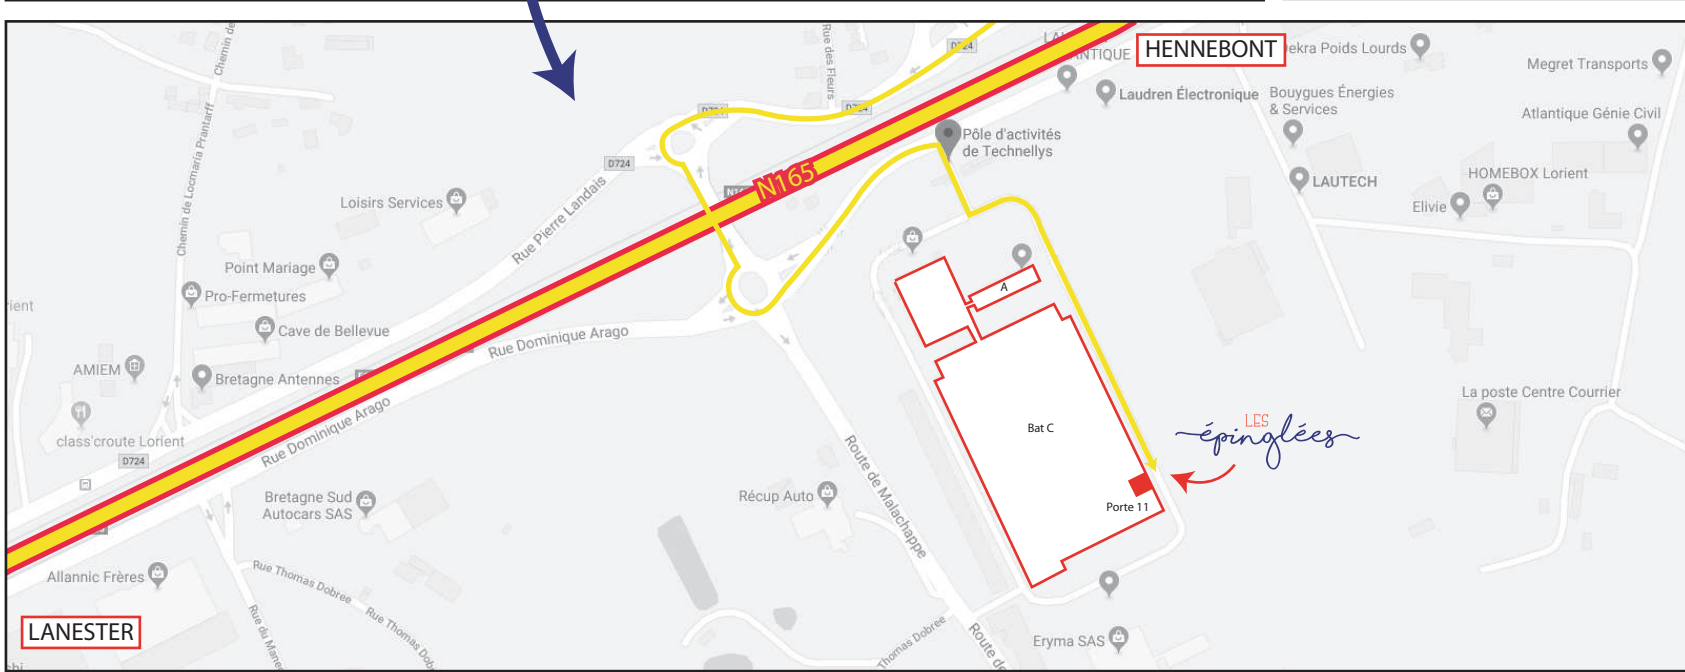

LES épinglées

Depuis Hennebont

- 1/ Rejoindre le rond-point des pompiers
 - ↑ D 724
 - LORIENT
 - LANESTER
 - CAUDAN
- 2/ Prendre la sortie
 - ↑ D 724
 - KERPONT - BELLEVUE
- 3/ Au rond-point, prendre 2e sortie
 - ↑ D 326 A
 - HENNEBONT
- 4/ Au rond-point, prendre 3e sortie
 - ↑ D 326
 - RENNES
 - VANNES
 - HENNEBONT
- 5/ Tourner à droite
 - TECHNELLYS

Longer le bâtiment C par la gauche. La porte 11 est tout au bout

Voie Express - Depuis Lorient

- 1/ Prendre la sortie 42
 - MORLAIX
 - S3
 - LANESTER
 - CAUDAN PLOUAY
 - (R 42)
- 2/ Prendre la sortie
 - ↓ D 724
 - LANESTER
 - S3

Voie Express - Depuis Vannes

- 1/ Prendre la sortie 42
 - MORLAIX
 - LANESTER CAUDAN PLOUAY
 - Z.I. KERPONT
- 2/ Prendre la direction
 - LANESTER
 - Parc des Expositions Le Rohu

- 3/ Au rond-point, prendre la sortie
 - MORLAIX
 - VANNES
 - HENNEBONT
 - PLOUAY
 - P.A. Kerpont
- 4/ Suivre la direction
 - MORLAIX
 - CAUDAN PLOUAY GOURIN Z.I Kerpont
- 5/ Au rond-point, prendre 2e sortie
 - ↑ D 326
 - HENNEBONT
 - Z.I La Mgne du Salut
- 6/ Au rond-point, prendre 2e sortie
 - D 326
 - RENNES
 - VANNES
 - HENNEBONT
- 7/ Tourner à droite
 - TECHNELLYS

Longer le bâtiment C par la gauche. La porte 11 est tout au bout

LES épinglées
 165 rue de la Montagne du Salut
 Pôle de Technellys - Bat C - Porte 11
 56600 LANESTER